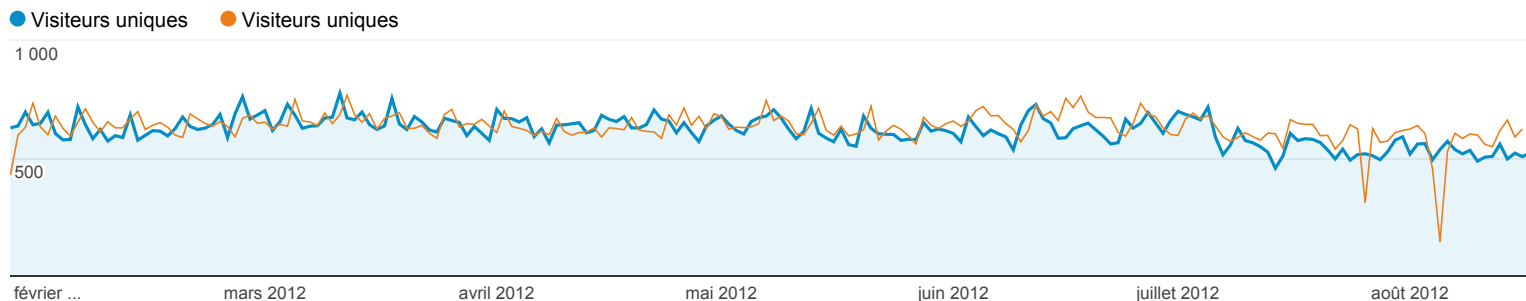

Vue d'ensemble des visiteurs

convertir en % des visites: + 0,00 %

Vue d'ensemble

Nombre d'internautes ayant visité ce site : 49 695

- Visites: -11,35 %**
239 347 / 269 992
- Visiteurs uniques: 1,03 %**
49 695 / 49 186
- Pages vues: -10,16 %**
1 420 273 / 1 580 920
- Pages/visite: 1,34 %**
5,93 / 5,86
- Durée moy. de la visite: 6,13 %**
00:09:23 / 00:08:50
- Taux de rebond: 6,27 %**
35,96 % / 33,84 %
- Nouvelles visites (en %): 10,35 %**
19,82 % / 17,96 %

Langue	Visites	% Visites
1. fr		
27 janv. 2012 - 17 août 2012	197 955	82,71 %
27 janv. 2011 - 17 août 2011	234 631	86,90 %
Modification (en %)	-15,63 %	-4,83 %
2. fr-fr		
27 janv. 2012 - 17 août 2012	24 957	10,43 %
27 janv. 2011 - 17 août 2011	22 275	8,25 %
Modification (en %)	12,04 %	26,39 %
3. en-us		
27 janv. 2012 - 17 août 2012	8 195	3,42 %
27 janv. 2011 - 17 août 2011	9 079	3,36 %
Modification (en %)	-9,74 %	1,82 %
4. en		
27 janv. 2012 - 17 août 2012	4 570	1,91 %
27 janv. 2011 - 17 août 2011	2 811	1,04 %