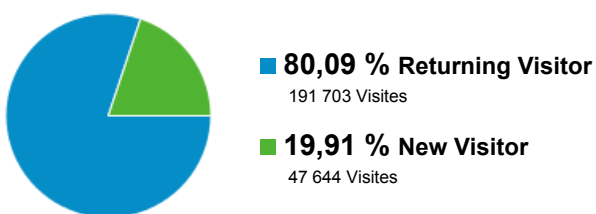

Vue d'ensemble des visiteurs

convertir en % des visites: + 0,00 %

Vue d'ensemble

Nombre d'internautes ayant visité ce site : 49 695

- Visites: -11,35 %**
239 347 / 269 992
- Visiteurs uniques: 1,03 %**
49 695 / 49 186
- Pages vues: -10,16 %**
1 420 273 / 1 580 920
- Pages/visite: 1,34 %**
5,93 / 5,86
- Durée moy. de la visite: 6,13 %**
00:09:23 / 00:08:50
- Taux de rebond: 6,27 %**
35,96 % / 33,84 %
- Nouvelles visites (en %): 10,35 %**
19,82 % / 17,96 %

Langue	Visites	% Visites
1. fr		
27 janv. 2012 - 17 août 2012	197 955	82,71 %
27 janv. 2011 - 17 août 2011	234 631	86,90 %
Modification (en %)	-15,63 %	-4,83 %
2. fr-fr		
27 janv. 2012 - 17 août 2012	24 957	10,43 %
27 janv. 2011 - 17 août 2011	22 275	8,25 %
Modification (en %)	12,04 %	26,39 %
3. en-us		
27 janv. 2012 - 17 août 2012	8 195	3,42 %
27 janv. 2011 - 17 août 2011	9 079	3,36 %
Modification (en %)	-9,74 %	1,82 %
4. en		
27 janv. 2012 - 17 août 2012	4 570	1,91 %
27 janv. 2011 - 17 août 2011	2 811	1,04 %